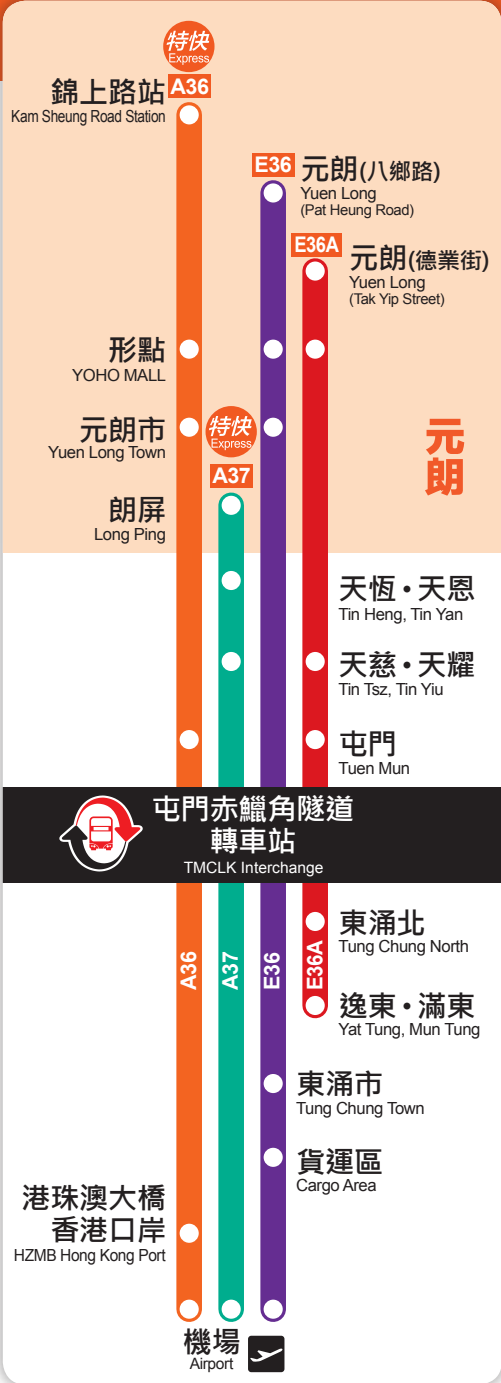

# 屯門赤鱗角隧道

Tuen Mun Chek Lap Kok Tunnel

元朗  
天水圍  
Yuen Long, Tin Shui Wai

機場  
東涌  
Airport, Tung Chung

新走線 新體驗 A線更抵搭!  
New Routing New Experience

A36, A37  
全程車費  
Full Fare  
~~\$27.7~~  
\$18.9

顧客服務熱線 2261 2791  
Customer Service Hotline  
[www.lwb.hk](http://www.lwb.hk) **LWB**

# 天水圍

Tin Shui Wai